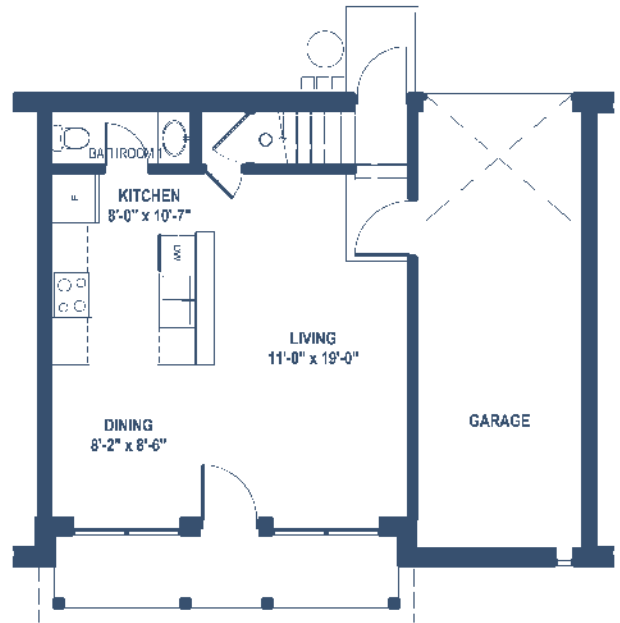

# 2146 W. Maypole Ave. Unit B • Townhouse

1,386 Sq. Ft.  
3 Bedrooms, 1-1/2 Baths

## Similar Units

2114 W. Maypole B	2115 W. Maypole B	2147 W. Maypole B
2116 W. Maypole B	2125 W. Maypole B	130 N. Hoyne B
2118 W. Maypole B	2129 W. Maypole B	132 N. Hoyne B
2142 W. Maypole B	2133 W. Maypole B	134 N. Hoyne B
2144 W. Maypole B	2137 W. Maypole B	
2113 W. Maypole B	2145 W. Maypole B	

# 2113 W. Randolph St. • Townhouse

1,116 Sq. Ft.  
3 Bedrooms, 1-1/2 Baths

Upper Floor

Lower Floor